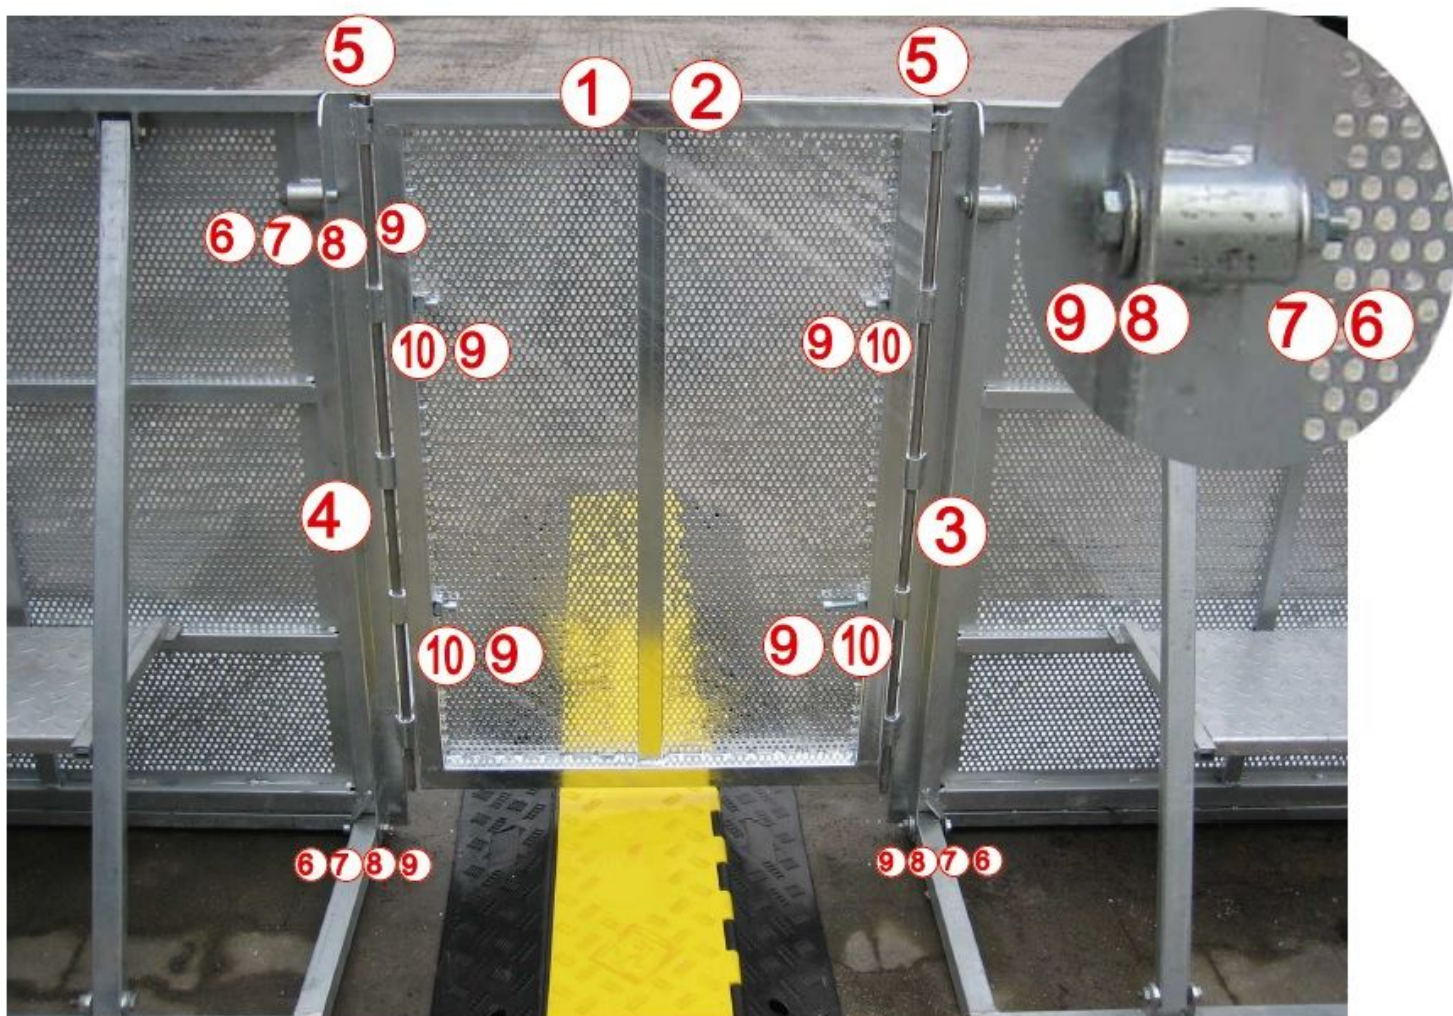

Aufbauanleitung und Ersatzteilliste für Bühngitter Kabeltür LB 765 und LB 1085

#	Artikelnr.	Artikelbeschreibung	Menge
1	40.630.10	Bühngitter Kabeltür mit Gelenk LB 745	1
2	40.620.10	Bühngitter Kabeltür mit Gelenk LB1085	1
3	40.650.10-490	Bühngitter Stahl Gelenk leicht rechts	1
4	40.650.10-500	Bühngitter Stahl Gelenk leicht links	1
5	40.650.10-100	Bühngitter Edelstahlwelle für Kabeltüren alle Modelle	2
6	94.550.44	M12 Sechskantmutter	4
7	94.590.44	M12 Scheibe, Stahl feuerverzinkt	4
8	94.591.44	M12 Scheibe mit großem Außendurchmesser, Stahl, vz.	4
9	94.516.44	M12x70 Zylinderschrauben Stahl vz.	8
10	94.559.44	M12 Vierkant Schweissmutter	4