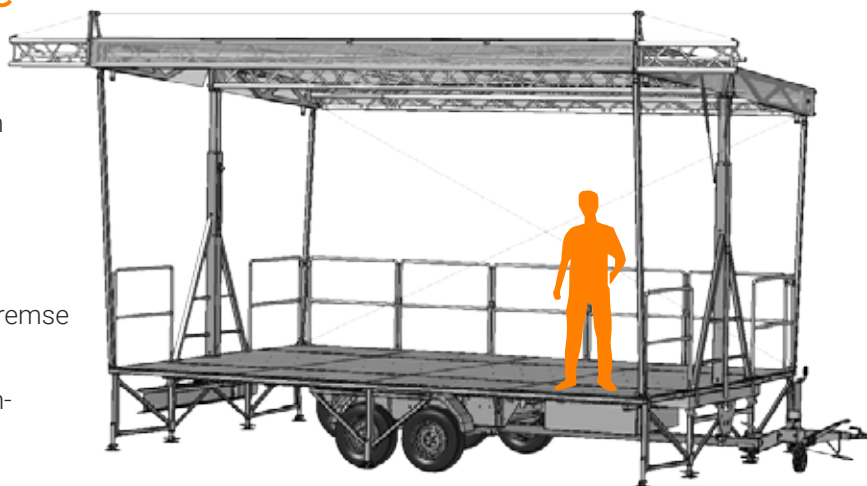

Bühnenanhänger mit 25 m² überdachter Spielfläche

Produktbeschreibung

Das neue Kraftpaket unter den kleinen Bühnen

- Bühnengröße 5,95 × 4,00 m
- 2.520 kg Dachlast inkl. PA-Wings mit 150 kg Traglast pro Seite (Option)
- zweiachsiger Bühnenanhänger mit Auflaufbremse und schwenkbarer Deichsel
- dreiteiliges Podium, Bühnenbelag aus rutsch- und wasserfester Siebdruckplatte
- zweiteiliges Planendach aus Standard-Traversen mit Gasfeder-Unterstützung
- hydraulischer Dachhub mit Handbedienung
- ohne Ballastierung
- Staukasten, Treppe höhenverstellbar
- perfekter Korrosionsschutz durch hochwertige Pulver-Beschichtung mit Tauchgrundierung oder Verzinkung

Produktnutzen

- geeignet für kleine Veranstaltungen, Produkt-Präsentationen, Kampagnen
- in 30 Minuten spielbereit (ab Nivellierung)
- ungewöhnlich hohe Dachlast für eine Bühne dieser Kategorie
- durch hohe Dachlast als Trägersystem für LED-Bildwände nutzbar
- auch als Technik-Podium (FOH) vor Großbühnen einsetzbar
- symmetrischer Aufbau: Bühnenöffnung zu beiden Seiten möglich

Optional bieten wir für die Bühne Sidewings an.

smartStage 25

Technische Daten

	Podium	Dach
Breite	5,94 m	5,94 m
Tiefe	4,00 m	4,68 m
Lichte Höhe vorne		3,40 m
Gesamthöhe	0,95–1,15 m	4,28 m
Fläche	24 m²	28 m²
Tragfähigkeit	525 kg/m²**	2.520 kg*
Eigengewicht	2.300 kg	
Zuladung	300 kg	
Bühne fahrbereit	7,60 × 2,40 × 3,50 m	

*= verteilte Dachlast inkl. PA Wings

**= Bemessungslast

Sie können auch gerne die Technik für Ihre Veranstaltung bei uns mieten (Komplettpaket).

Fragen Sie uns auch nach unseren anderen Bühnen.